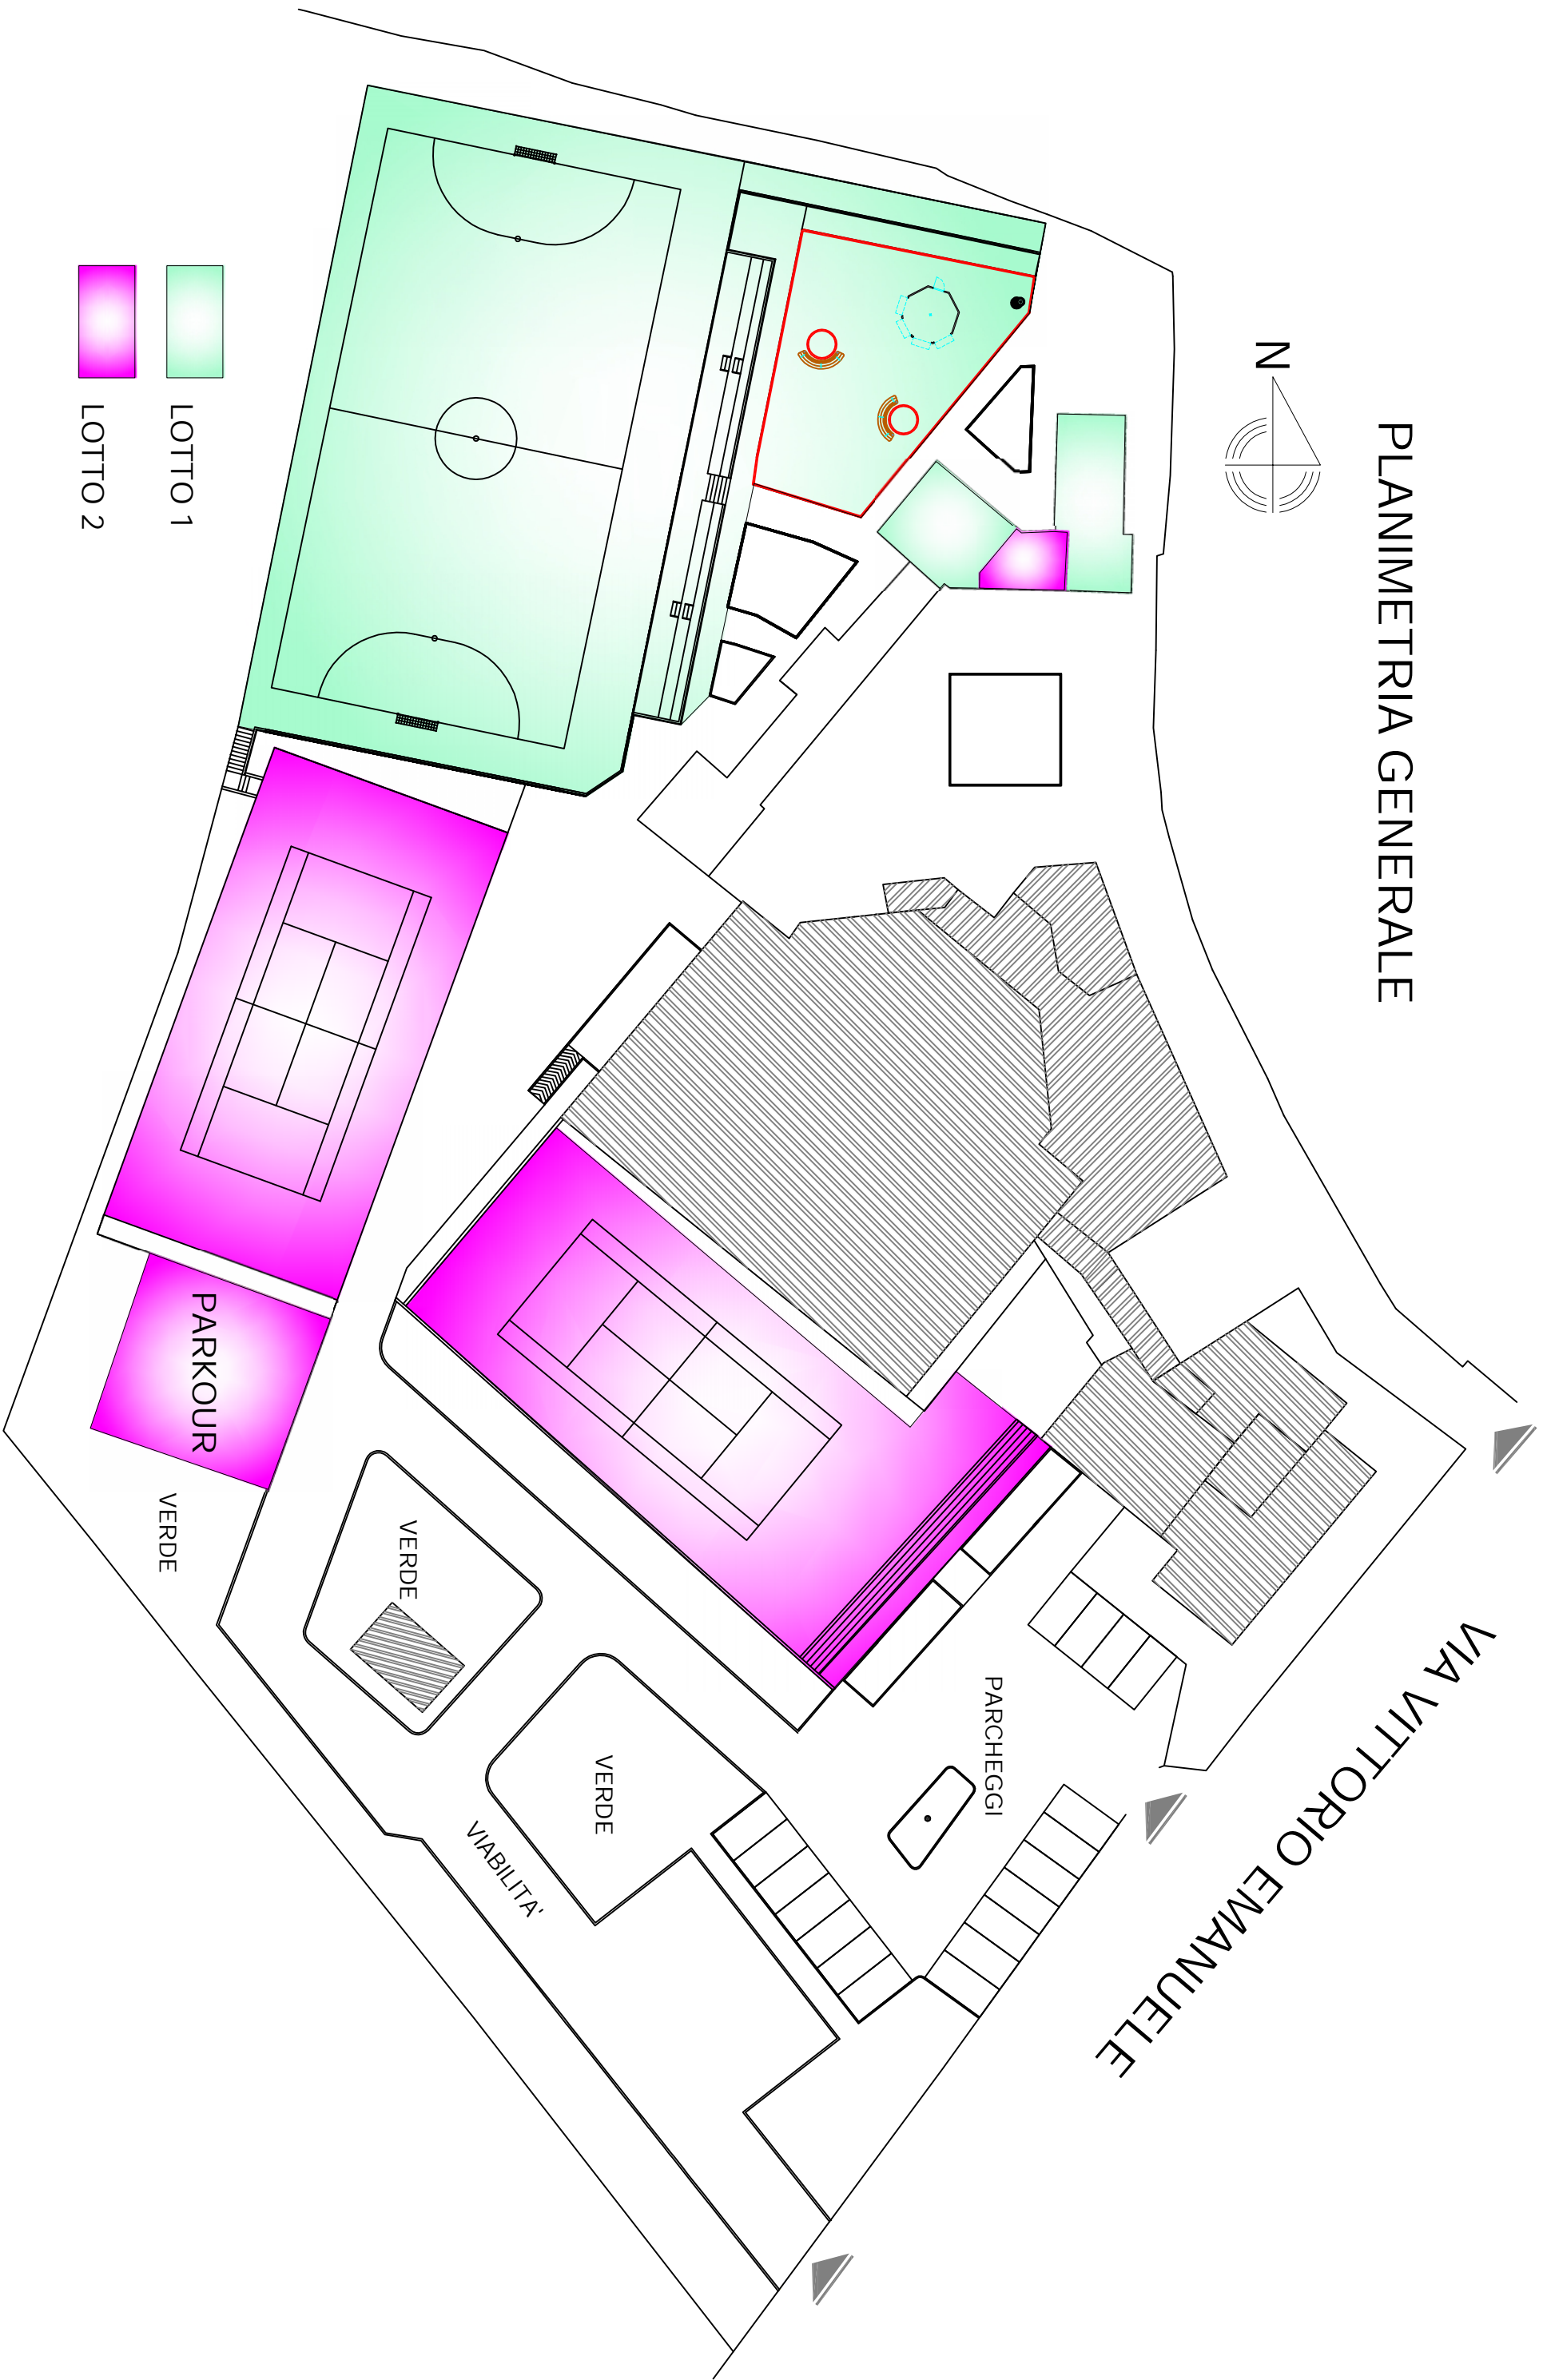

ALLEGATO C1

PLANIMETRIA GENERALE

LOTTO 1

LOTTO 2

PARKOUR

VERDE

VERDE

VERDE

VIABILITA'

PARCHEGGI

VIA VITTORIO EMANUELE